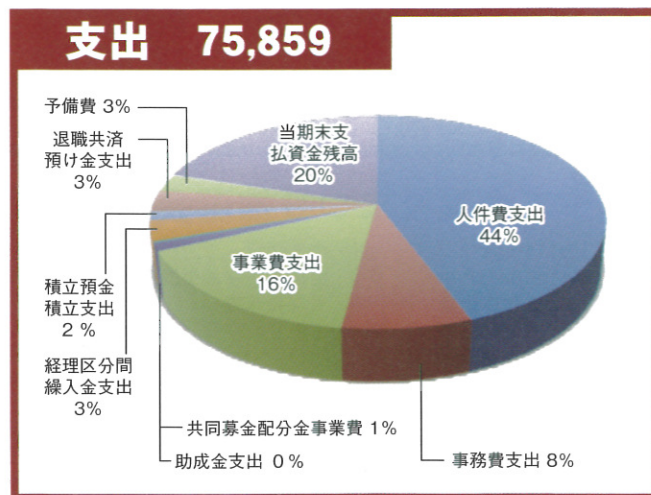

平成25年度山江村社会福祉協議会収入支出予算書

(単位:千円)

収入	25年度予算額	支出	25年度金額
会費収入	550	人件費支出	33,581
寄付金収入	1,000	事務費支出	5,979
経常経費補助金収入	23,092	事業費支出	12,161
受託金収入	1,363	共同募金配分金事業費	841
事業収入	60	助成金支出	240
共同募金配分金収入	840	経理区分間繰入金支出	2,345
負担金収入	15	積立預金積立支出	1,000
介護保険収入	16,060	退職共済預け金支出	2,401
利用料収入	840	予備費	2,037
雑収入	150	当期末支払資金残高	15,274
受取利息配当金収入	47		
経理区分間繰入金収入	2,345		
自立支援費収入	1,441		
前期末支払資金残高	28,056		
収入合計	75,859	支出合計	75,859

フチ! 球磨弁クイズ!

3択です! 問1 さでこける

- ①ボールを蹴る
- ②苔取り剤「サデコケール」
- ③転倒する

私たちが普段話している「球磨弁」。知っているようで、実は知らないという球磨弁も多いのではないのでしょうか? 今回も球磨弁クイズを作ってみましたので、皆さんもチャレンジしてみてください。

若い世代の方には、知らないという方も多いと思いますので、この機会に覚えて日常生活にも取り入れてみませんか? ...答えは次のページです。

誰もが安心して暮らせる福祉のまちづくり

～平成25年度社会福祉法人 山江村社会福祉協議会事業計画～

1 基本方針 (抜粋)

山江村社会福祉協議会では、複雑・多様化する福祉ニーズに対応するため、これまで積み重ねてきた福祉活動を継承しながら、社会福祉協議会の使命である地域福祉の推進役として、村民をはじめ、村や関係機関・各種団体との連携強化を図りながら、村民の視点にたったきめ細やかな地域福祉活動を展開してまいります。

不測の事態に備えた災害ボランティアセンター設置訓練等、都市間の協力体制整備の促進や救援物資の備蓄についての充実、また、介護保険や障がい者福祉による施策による質の高い福祉サービスの提供、更に地域において、村民一人ひとりが、お互いに心を通わせながら思いやりの心をもって支えあい、助け合うことのできる地域づくりを形成するため、次の重点施策を掲げ事業を展開してまいります。

2 重点目標

- (1) 住民の参加・参画による地域福祉活動の推進
- (2) 広報啓発の充実
- (3) お互いが支えあう村づくり、ボランティア活動の推進
- (4) 利用者主体の充実した在宅福祉サービスの推進
- (5) 災害時の救援体制の充実

- **【法人運営・広報啓発事業】**
  - (1) 役員体制の充実、税制基盤強化、行政・団体との連携による地域福祉の推進、地域福祉活動計画の策定
  - (2) 住民の福祉への理解促進、社協だよりの発行、福祉まつりの実施
- **【地域福祉活動の推進】**
  - (1) 地域見守りネットワークの推進
  - (2) 災害時の支援体制の構築
  - (3) ボランティアの育成及び同連絡協議会支援
  - (4) 相談事業
  - (5) 赤い羽根共同募金及び歳末たすけあい募金活動 他
- **【福祉サービス利用支援】**
  - (1) 地域福祉権利擁護事業の運営
  - (2) 生活福祉資金貸付申請受付
- **【高齢者・障害者等福祉サービスの実施】**
  - (1) 介護予防・生活支援事業
  - (2) 在宅福祉機器貸出事業
  - (3) 福祉車両貸出事業
  - (4) 障害者自立支援事業
- **【団体活動支援事業】**
  - (1) 福祉団体活動の推進
  - (2) 日赤十字社山江村分会事業の促進
  - (3) 遺族会事務協力
- **【介護保険事業】**
  - (1) 居宅介護支援事業
  - (2) 訪問介護事業
  - (3) 在宅介護者リフレッシュ事業

任期：平成25年3月9日～平成27年3月8日

1区	増木 武夫	5区	中村 征生	8区	東 明美	11区	小崎 健二
1区	中村 幹雄	5区	横田 貴則	9区	上杉 主税	13区	竹本 輝之
2区	久保田 武久	6区	橋口 貞義	10区	横山 武	14区	椎葉 繁
3区	勝本 勝範	6区	高見 忠幸	10区	吉村 哲男	14区	藤田 義治
4区	三宅 正義	7区	稲田 昭男	11区	大平 千鶴	15区	松岡 信行
						16区	蓑田 長壽

新しい評議員が決まりました。皆さま、宜しくお願いいたします。

球磨弁クイズ!

問2 おなけかえる

- ①仰向けになる
- ②雌蛙
- ③お腹が冷える

問1の答え...③転倒する

【使用例】
そぎゃんところにおれば、さでこくっばい。
(そんなところにいたら、転倒するよ。)