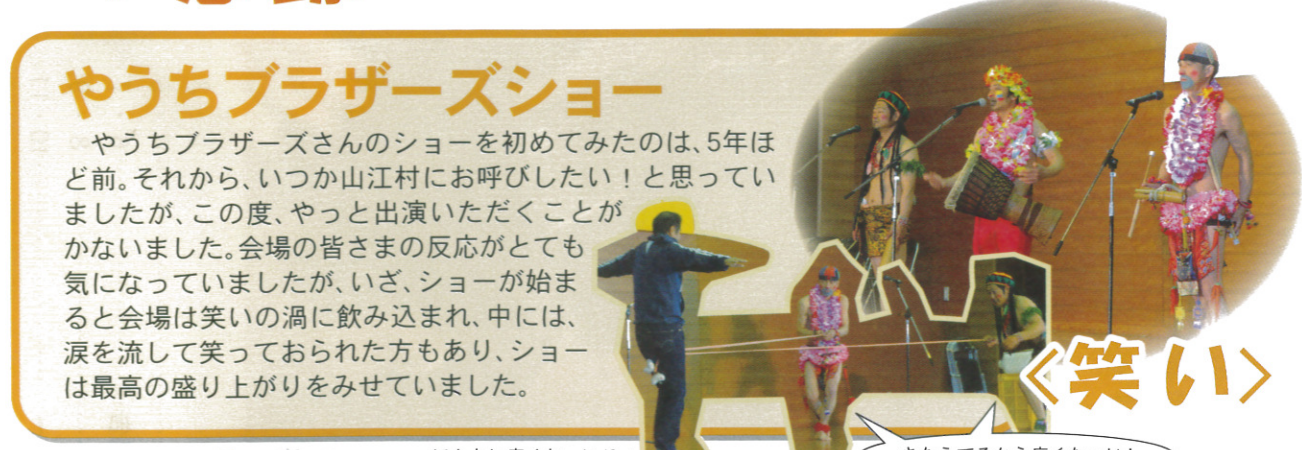

# 癒しあり感動あり笑いあり喜びあり ～福祉まつり、「心を癒す笑い」と音楽」をテーマに開催～

平成25年5月11日(土)、山江村体育館にて、「やまえ福祉まつり」を開催しました。今年、歌あり、演奏あり、笑いありの、来場者の皆さんが楽しんで帰って来ていただけるよう「心を癒す笑い」と音楽」をテーマに、山江村ボランティア連絡協議会との共催にて開催いたしました。歌や演奏、お笑い、抽選会と内容盛りだくさんでお届けし、来場者の皆さんに楽しんでいただきました。

## 相良中学校吹奏楽部演奏

開会オープニングアトラクション及び、演芸ショーの始めに、素晴らしい演奏で会場を盛り上げていただきました。最近の曲から昔懐かしい音楽まで、幅広いレパートリーで会場の皆さまを楽しませていただきました。

## 松山 順 歌謡ショー

球磨の観光大使に任命され、現在活動の域を広げておられる松山さんにご縁があり、今回ご出演していただきました。現在、大ヒット中の「球磨の女」をはじめ、「若いおまわりさん」などの曲も披露。村外からも追っかけのファンの方々が応援に駆けつけておられ、松山さんの素晴らしい声で会場の皆さまを魅了していただきました。

## やうちブラザーズショー

やうちブラザーズさんのショーを初めてみたのは、5年ほど前。それから、いつか山江村にお呼びしたい!と思っておりましたが、この度、やっと出演いただくことができませんでした。会場の皆さまの反応がとても気になっていましたが、いざ、ショーが始まると会場は笑いの渦に飲み込まれ、中には、涙を流して笑っておられた方もあり、ショーは最高の盛り上がりを見せていました。