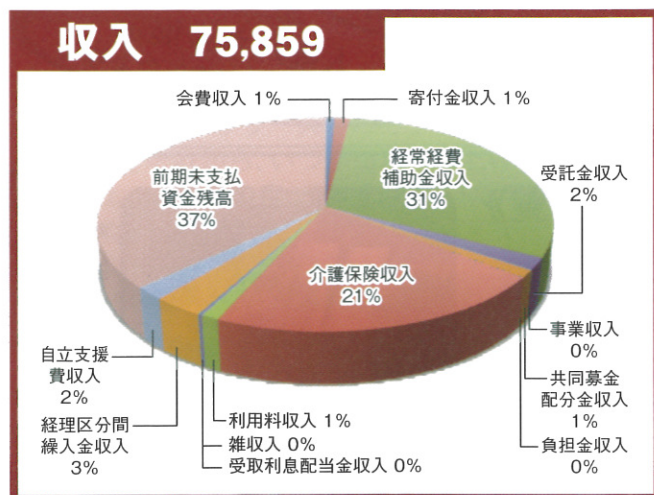

平成25年度山江村社会福祉協議会収入支出予算書

(単位:千円)

収入	25年度予算額	支出	25年度金額
会費収入	550	人件費支出	33,581
寄付金収入	1,000	事務費支出	5,979
経常経費補助金収入	23,092	事業費支出	12,161
受託金収入	1,363	共同募金配分金事業費	841
事業収入	60	助成金支出	240
共同募金配分金収入	840	経理区分間繰入金支出	2,345
負担金収入	15	積立預金積立支出	1,000
介護保険収入	16,060	退職共済預け金支出	2,401
利用料収入	840	予備費	2,037
雑収入	150	当期末支払資金残高	15,274
受取利息配当金収入	47		
経理区分間繰入金収入	2,345		
自立支援費収入	1,441		
前期末支払資金残高	28,056		
収入合計	75,859	支出合計	75,859

フチ! 球磨弁クイズ!

3択です! 問1 さでこける

- ①ボールを蹴る
- ②苔取り剤「サデコケール」
- ③転倒する

私たちが普段話している「球磨弁」。知っているようで、実は知らないという球磨弁も多いのではないのでしょうか? 今回も球磨弁クイズを作ってみましたので、皆さんもチャレンジしてみてください。

若い世代の方には、知らないという方も多いと思いますので、この機会に覚えて日常生活にも取り入れてみませんか? ...答えは次のページです。

誰もが安心して暮らせる福祉のまちづくり

～平成25年度社会福祉法人 山江村社会福祉協議会事業計画～

1 基本方針 (抜粋)

山江村社会福祉協議会では、複雑・多様化する福祉ニーズに対応するため、これまで積み重ねてきた福祉活動を継承しながら、社会福祉協議会の使命である地域福祉の推進役として、村民をはじめ、村や関係機関・各種団体との連携強化を図りながら、村民の視点にたったきめ細やかな地域福祉活動を展開してまいります。

不測の事態に備えた災害ボランティアセンター設置訓練等、都市間の協力体制整備の促進や救援物資の備蓄についての充実、また、介護保険や障がい者福祉による施策による質の高い福祉サービスの提供、更に地域において、村民一人ひとりが、お互いに心を通わせながら思いやりの心をもって支えあい、助け合うことのできる地域づくりを形成するため、次の重点施策を掲げ事業を展開してまいります。

2 重点目標

- (1) 住民の参加・参画による地域福祉活動の推進
- (2) 広報啓発の充実
- (3) お互いが支えあう村づくり、ボランティア活動の推進
- (4) 利用者主体の充実した在宅福祉サービスの推進
- (5) 災害時の救援体制の充実

- **【法人運営・広報啓発事業】**
  - (1) 役員体制の充実、税制基盤強化、行政・団体との連携による地域福祉の推進、地域福祉活動計画の策定
  - (2) 住民の福祉への理解促進、社協だよりの発行、福祉まつりの実施
- **【地域福祉活動の推進】**
  - (1) 地域見守りネットワークの推進
  - (2) 災害時の支援体制の構築
  - (3) ボランティアの育成及び同連絡協議会支援
  - (4) 相談事業
  - (5) 赤い羽根共同募金及び歳末たすけあい募金活動 他
- **【福祉サービス利用支援】**
  - (1) 地域福祉権利擁護事業の運営
  - (2) 生活福祉資金貸付申請受付
- **【高齢者・障害者等福祉サービスの実施】**
  - (1) 介護予防・生活支援事業
  - (2) 在宅福祉機器貸出事業
  - (3) 福祉車両貸出事業
  - (4) 障害者自立支援事業
- **【団体活動支援事業】**
  - (1) 福祉団体活動の推進
  - (2) 日赤十字社山江村分会事業の促進
  - (3) 遺族会事務協力
- **【介護保険事業】**
  - (1) 居宅介護支援事業
  - (2) 訪問介護事業
  - (3) 在宅介護者リフレッシュ事業

任期：平成25年3月9日～平成27年3月8日

1区	増木 武夫	5区	中村 征生	8区	東 明美	11区	小崎 健二
1区	中村 幹雄	5区	横田 貴則	9区	上杉 主税	13区	竹本 輝之
2区	久保田 武久	6区	橋口 貞義	10区	横山 武	14区	椎葉 繁
3区	勝本 勝範	6区	高見 忠幸	10区	吉村 哲男	14区	藤田 義治
4区	三宅 正義	7区	稲田 昭男	11区	大平 千鶴	15区	松岡 信行
						16区	蓑田 長壽

新しい評議員が決まりました。皆さま、宜しくお願いいたします。

球磨弁クイズ!

問2 おなけかえる

- ①仰向けになる
- ②雌蛙
- ③お腹が冷える

問1の答え...③転倒する

【使用例】
そぎゃんところにおれば、さでこくっばい。
(そんなところにいたら、転倒するよ。)