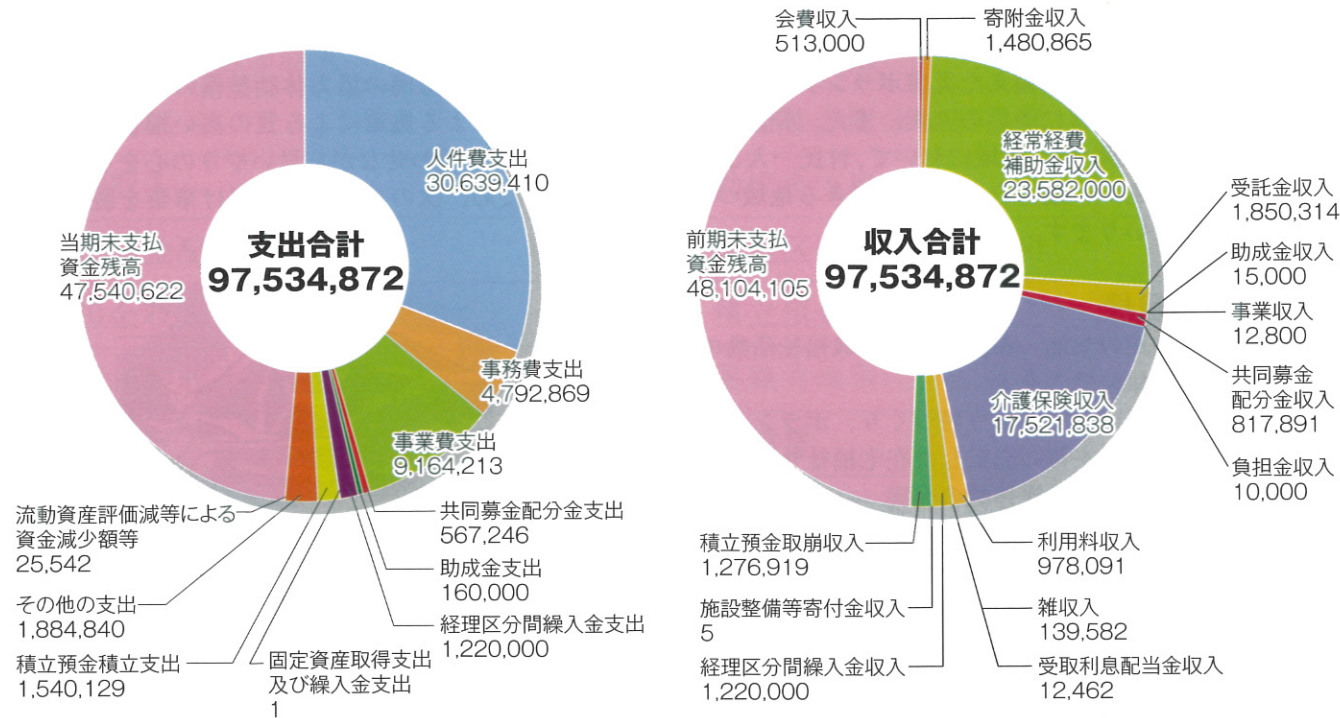

平成24年度 山江村社会福祉協議会収入支出決算書

(単位:円)